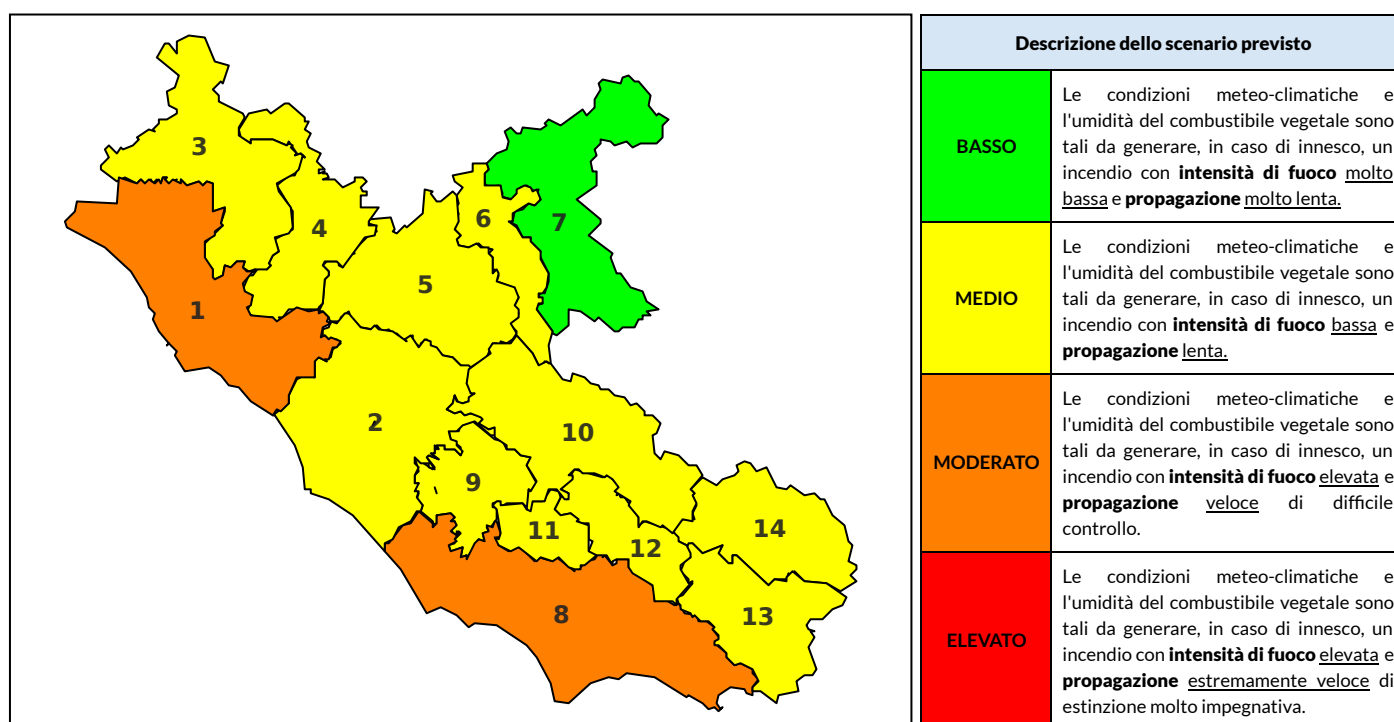

BOLLETTINO DI PERICOLOSITA' DA INCENDI BOSCHIVI

Previsioni per domani 9-6-2022

Livello di pericolosità da incendio boschivo per Zona di Allerta AIB

Bollettino emesso nel periodo della campagna AIB Lazio sulla base del modello previsionale RISICOLazio, sviluppato in collaborazione con Fondazione CIMA, che fornisce un supporto per la valutazione della Pericolosità da incendio boschivo aggregata sulle Zone di Allerta AIB, approvate come parte integrante del Piano AIB Lazio 2020-2022 con DGR n° 270 del 15/05/2020. Il dettaglio della distribuzione dei Comuni nelle Zone AIB è consultabile al link <https://protezionecivile.regione.lazio.it/zone_allerta_aib_comuni/>. Le Norme Comportamentali per la popolazione sono consultabili al link <https://protezionecivile.regione.lazio.it/norme_comportamentali_aib/>.

Zona AIB	1	2	3	4	5	6	7	8	9	10	11	12	13	14
Livello Pericolosità	MODERATO	MEDIO	MEDIO	MEDIO	MEDIO	MEDIO	BASSO	MODERATO	MEDIO	MEDIO	MEDIO	MEDIO	MEDIO	MEDIO