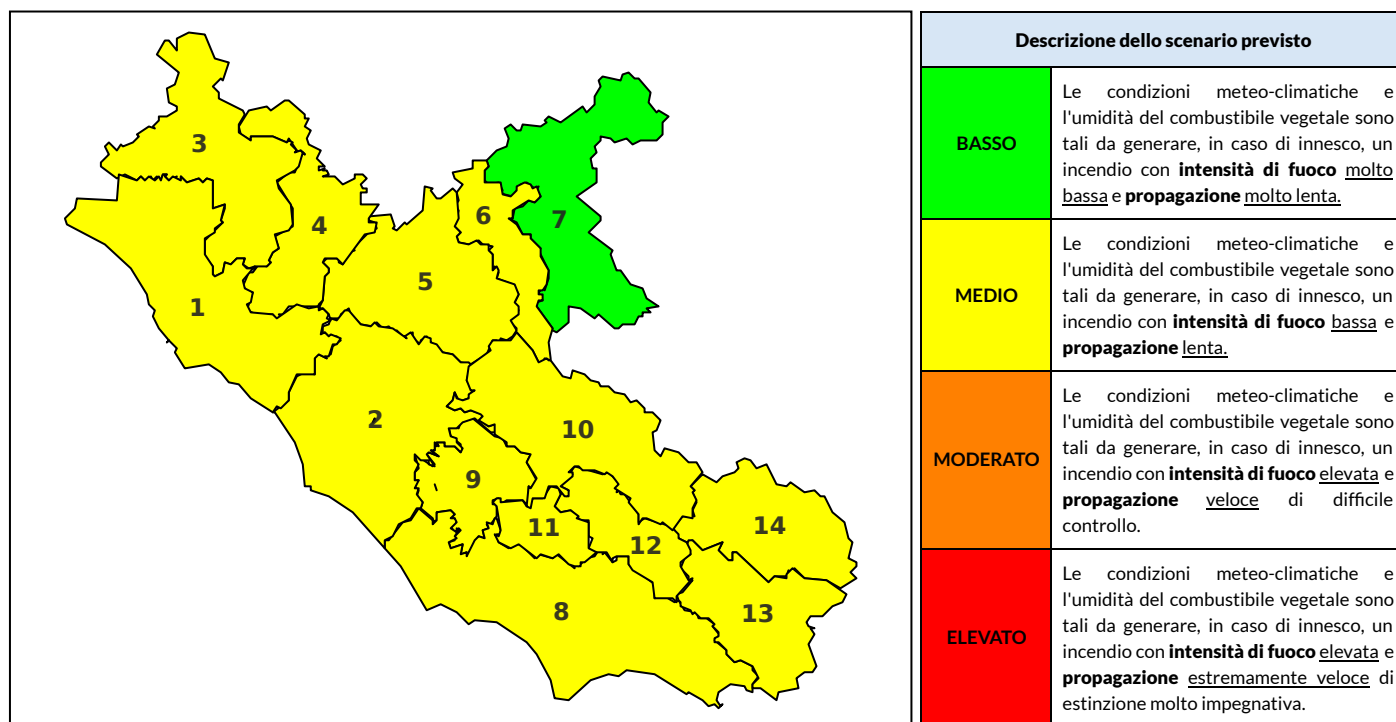

BOLLETTINO DI PERICOLOSITA' DA INCENDI BOSCHIVI

Previsioni per oggi 8-6-2022

Livello di pericolosità da incendio boschivo per Zona di Allerta AIB

Bollettino emesso nel periodo della campagna AIB Lazio sulla base del modello previsionale RISICOLazio, sviluppato in collaborazione con Fondazione CIMA, che fornisce un supporto per la valutazione della Pericolosità da incendio boschivo aggregata sulle Zone di Allerta AIB, approvate come parte integrante del Piano AIB Lazio 2020-2022 con DGR n° 270 del 15/05/2020. Il dettaglio della distribuzione dei Comuni nelle Zone AIB è consultabile al link https://protezionecivile.regione.lazio.it/zone_allerta_aib_comuni/. Le Norme Comportamentali per la popolazione sono consultabili al link https://protezionecivile.regione.lazio.it/norme_comportamentali_aib/.

Zona AIB	1	2	3	4	5	6	7	8	9	10	11	12	13	14
Livello Pericolosità	MEDIO	MEDIO	MEDIO	MEDIO	MEDIO	MEDIO	BASSO	MEDIO	MEDIO	MEDIO	MEDIO	MEDIO	MEDIO	MEDIO

NOTE

BOLLETTINO DI PERICOLOSITA' DA INCENDI BOSCHIVI

Previsioni per domani 9-6-2022

Livello di pericolosità da incendio boschivo per Zona di Allerta AIB

Bollettino emesso nel periodo della campagna AIB Lazio sulla base del modello previsionale RISICOLazio, sviluppato in collaborazione con Fondazione CIMA, che fornisce un supporto per la valutazione della Pericolosità da incendio boschivo aggregata sulle Zone di Allerta AIB, approvate come parte integrante del Piano AIB Lazio 2020-2022 con DGR n° 270 del 15/05/2020. Il dettaglio della distribuzione dei Comuni nelle Zone AIB è consultabile al link https://protezionecivile.regione.lazio.it/zone_allerta_aib_comuni/. Le Norme Comportamentali per la popolazione sono consultabili al link https://protezionecivile.regione.lazio.it/norme_comportamentali_aib/.

Zona AIB	1	2	3	4	5	6	7	8	9	10	11	12	13	14
Livello Pericolosità	MODERATO	MODERATO	MODERATO	MODERATO	MODERATO	MEDIO	BASSO	MEDIO	MODERATO	MEDIO	MEDIO	MEDIO	MEDIO	MEDIO